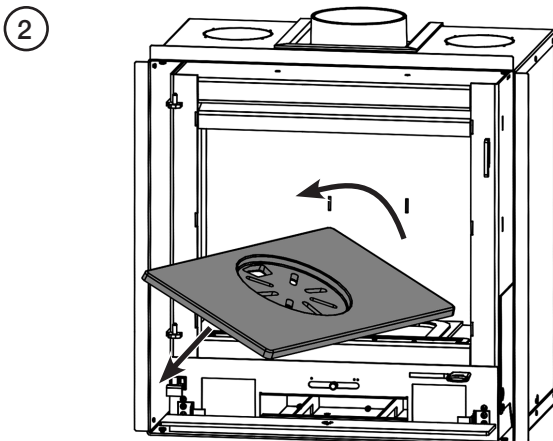

**REMOVAL OF THE FIRE GRATE /
RETRAIT DU MÉCANISME DE DOUBLAGE /
VERWIJDEREN VAN DE MULTIFUEL
ROOSTER**

GB: NOTE: When refitting, ensure the Centre Grate Arm lines up with the Primary Air Control Pin.

FR: REMARQUE : Veiller à ce que le bras de la grille centrale soit aligné avec la goupille de la commande d'air primaire lors de la réinstallation.