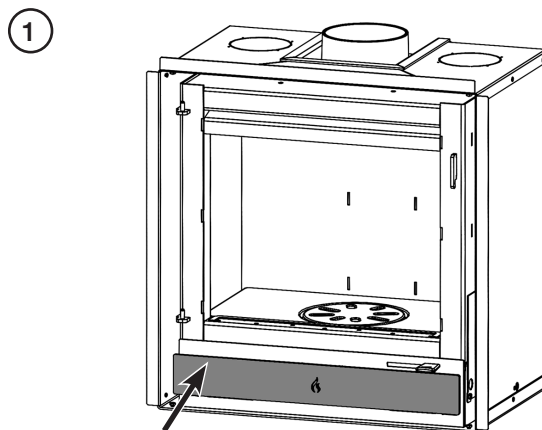

ASH PAN / CENDRIER / ASLADE