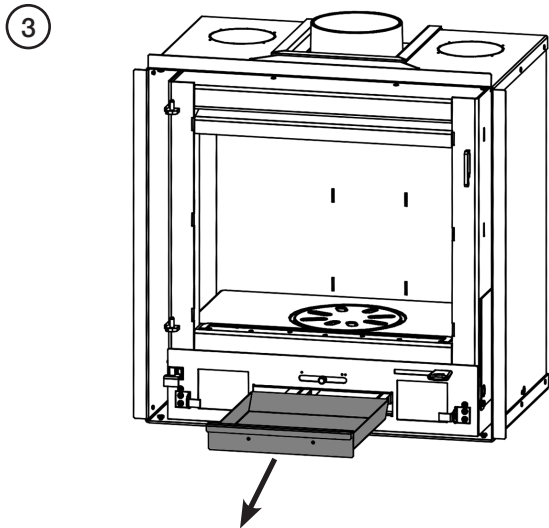

FIREBRICKS / BRIQUES RÉFRACTAIRES
/ VUURVASTE STENEN