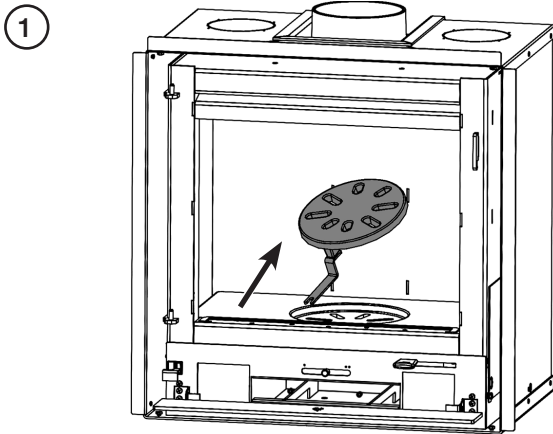

**REMOVAL OF THE FIRE GRATE /
RETRAIT DU MÉCANISME DE DOUBLAGE /
VERWIJDEREN VAN DE MULTIFUEL
ROOSTER**

GB: NOTE: When refitting, ensure the Centre Grate Arm lines up with the Primary Air Control Pin.

FR: REMARQUE : Veiller à ce que le bras de la grille centrale soit aligné avec la goupille de la commande d'air primaire lors de la réinstallation.