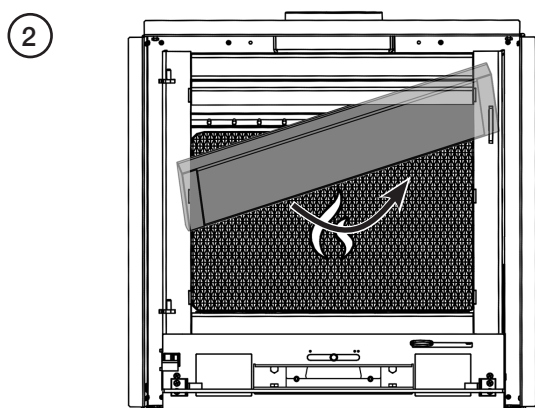

**REMOVAL OF THE FIRE GRATE /
RETRAIT DU MÉCANISME DE DOUBLAGE /
VERWIJDEREN VAN DE MULTIFUEL
ROOSTER**

GB: NOTE: When refitting, ensure the Centre Grate Arm lines up with the Primary Air Control Pin.

FR: REMARQUE : Veiller à ce que le bras de la grille centrale soit aligné avec la goupille de la commande d'air primaire lors de la réinstallation.