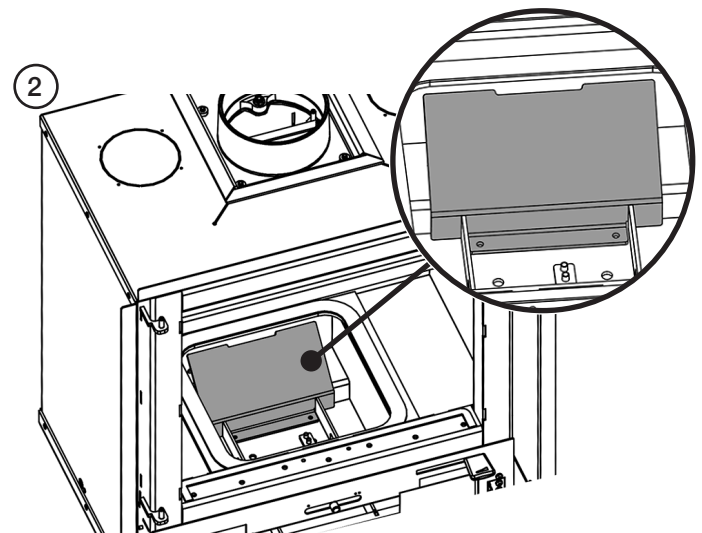

**FITTING THE OUTDOOR AIR BAFFLE /
MONTAGE DÉFLECTEURS D'AIR
EXTÉRIEUR /
VLAMKERING BUITENLUCHT MONTEREN**

GB: Replace in reverse order.

FR: Réinstaller dans l'ordre inverse.

NL: Plaats terug in omgekeerde volgorde.