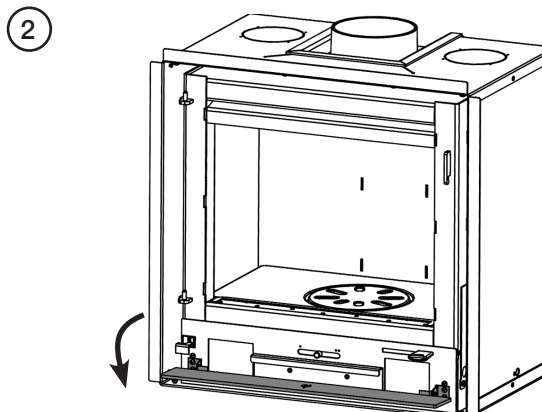

ASH PAN / CENDRIER / ASLADE