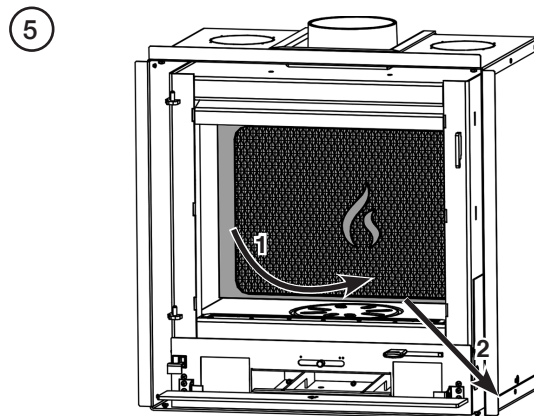

**REMOVAL OF THE FIRE GRATE /
RETRAIT DU MÉCANISME DE DOUBLAGE /
VERWIJDEREN VAN DE MULTIFUEL
ROOSTER**

GB: NOTE: When refitting, ensure the Centre Grate Arm lines up with the Primary Air Control Pin.

FR: REMARQUE : Veiller à ce que le bras de la grille centrale soit aligné avec la goupille de la commande d'air primaire lors de la réinstallation.