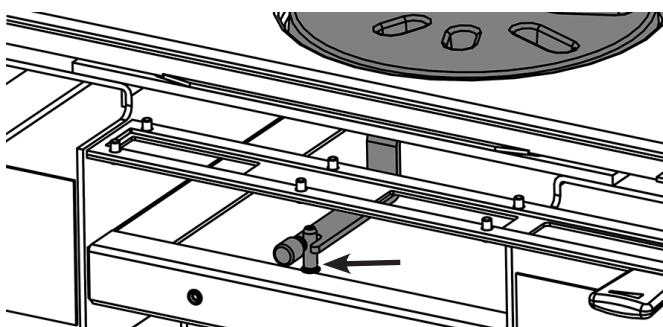

**REMOVAL OF THE FIRE GRATE /
RETRAIT DU MÉCANISME DE DOUBLAGE /
VERWIJDEREN VAN DE MULTIFUEL
ROOSTER**

GB: NOTE: When refitting, ensure the Centre Grate Arm lines up with the Primary Air Control Pin.

FR: REMARQUE : Veiller à ce que le bras de la grille centrale soit aligné avec la goupille de la commande d'air primaire lors de la réinstallation.

NL: OPMERKING: Let bij het opnieuw aanbrengen op dat de arm van het middenrooster wordt uitgelijnd met de pen van de primaire luchtregeling.

**FITTING THE OUTDOOR AIR BAFFLE /
MONTAGE DÉFLECTEURS D'AIR
EXTÉRIEUR /
VLAMKERING BUITENLUCHT MONTEREN**

GB: Replace in reverse order.

FR: Réinstaller dans l'ordre inverse.

NL: Plaats terug in omgekeerde volgorde.