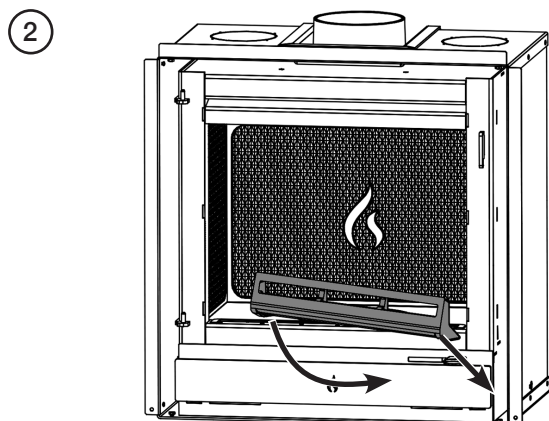

Riva2

Outdoor Air Baffle / Déflecteurs d'air extérieur / Vlamkering buitenlucht

GB: IMPORTANT

Please read these instructions carefully and in conjunction with the Riva2 Installation and User Instructions -PM1959 & PM1960

FR: IMPORTANT

Veuillez lire ces instructions avec attention et en conjonction avec les Instructions d'Installation et d'Utilisation appropriées de Riva2 -PM1959FR & PM1960FR.

NL: BELANGRIJK

Lees deze instructies zorgvuldig door, samen met de juiste Riva2 Installatie en Gebruikshandleiding -PM1959NL & PM1960NL.

GB: Allow the appliance to cool fully before removing the log guard, the firebricks and the fire grate.

FR: Laisser le poêle refroidir complètement avant d'enlever le garde-bûches, les briques & la grille.

NL: Laat het apparaat volledig afkoelen voordat de hout scherm, vuurvaste stenen & multifuel rooster verwijderd worden.

LOG GUARD / GARDE BÛCHES/ HOUTSCHEM