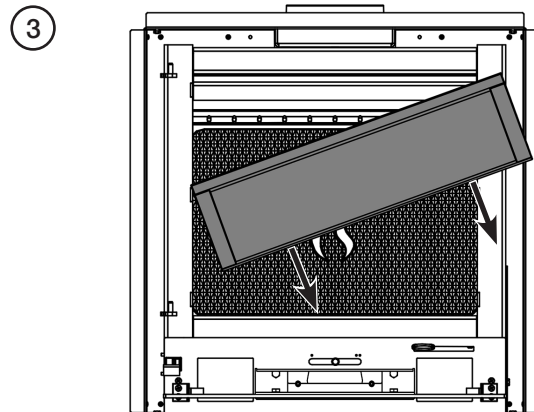

**REMOVAL OF THE FIRE GRATE /
RETRAIT DU MÉCANISME DE DOUBLAGE /
VERWIJDEREN VAN DE MULTIFUEL
ROOSTER**

GB: NOTE: When refitting, ensure the Centre Grate Arm lines up with the Primary Air Control Pin.

FR: REMARQUE : Veiller à ce que le bras de la grille centrale soit aligné avec la goupille de la commande d'air primaire lors de la réinstallation.