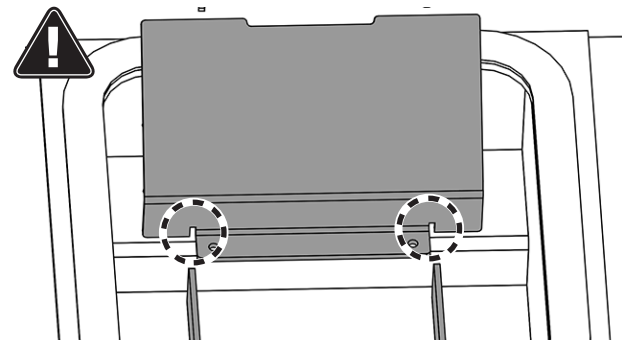

**FITTING THE OUTDOOR AIR BAFFLE /
MONTAGE DÉFLECTEURS D'AIR
EXTÉRIEUR /
VLAMKERING BUITENLUCHT MONTEREN**

GB: Replace in reverse order.

FR: Réinstaller dans l'ordre inverse.

NL: Plaats terug in omgekeerde volgorde.