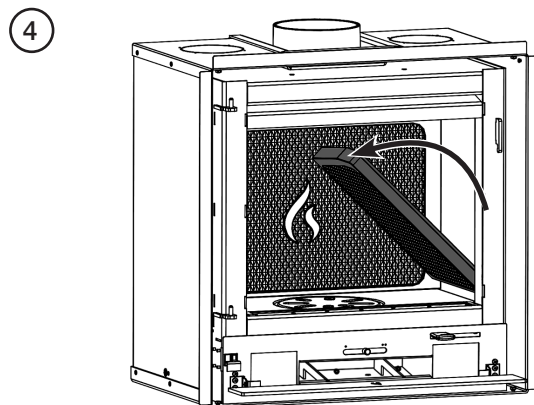

NL: Laat het apparaat volledig afkoelen voordat de hout scherm, vuurvaste stenen & multifuel rooster verwijderd worden.

LOG GUARD / GARDE BÛCHES/ HOUTSCHEM

ASH PAN / CENDRIER / ASLADE

FIREBRICKS / BRIQUES RÉFRACTAIRES
/ VUURVASTE STENEN

**REMOVAL OF THE FIRE GRATE /
RETRAIT DU MÉCANISME DE DOUBLAGE /
VERWIJDEREN VAN DE MULTIFUEL
ROOSTER**

GB: NOTE: When refitting, ensure the Centre Grate Arm lines up with the Primary Air Control Pin.

FR: REMARQUE : Veiller à ce que le bras de la grille centrale soit aligné avec la goupille de la commande d'air primaire lors de la réinstallation.