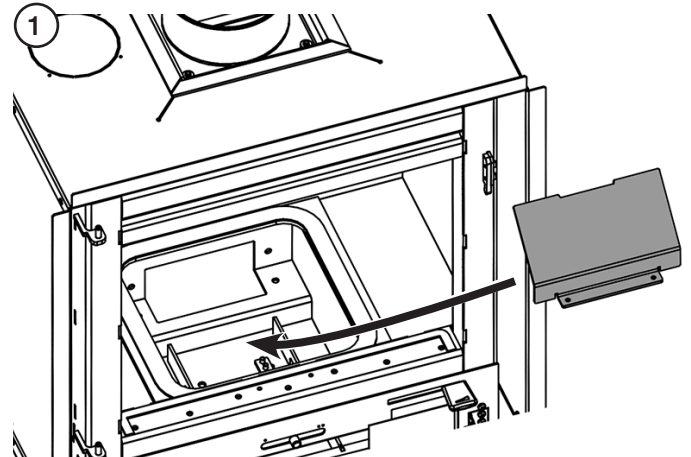

**FITTING THE OUTDOOR AIR BAFFLE /
MONTAGE DÉFLECTEURS D'AIR
EXTÉRIEUR /
VLAMKERING BUITENLUCHT MONTEREN**

GB: Replace in reverse order.

FR: Réinstaller dans l'ordre inverse.

NL: Plaats terug in omgekeerde volgorde.