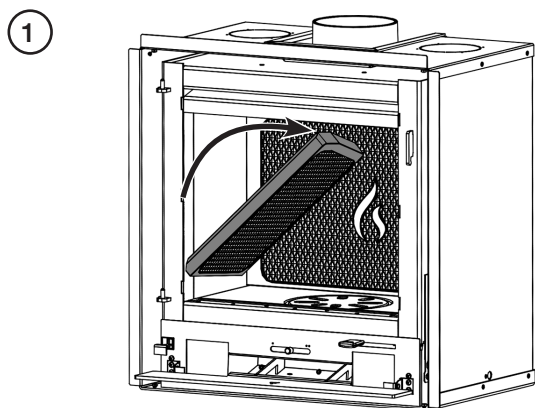

**REMOVAL OF THE FIRE GRATE /
RETRAIT DU MÉCANISME DE DOUBLAGE /
VERWIJDEREN VAN DE MULTIFUEL
ROOSTER**

GB: NOTE: When refitting, ensure the Centre Grate Arm lines up with the Primary Air Control Pin.

FR: REMARQUE : Veiller à ce que le bras de la grille centrale soit aligné avec la goupille de la commande d'air primaire lors de la réinstallation.