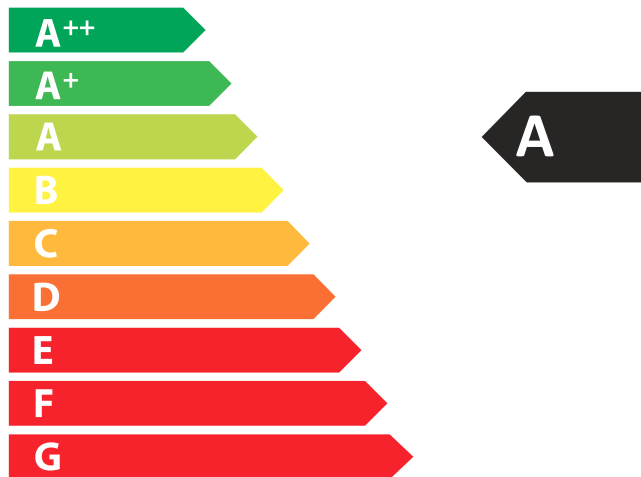

STOVAX

Vogue - Medium Slimline Eco - Wood

ENERG Y IJA
енергия · ενεργεια IE IA

STOVAX | VOGUE MEDIUM
SLIMLINE ECO W

5,00
kW

ENERGIA · ЕНЕРГИЯ · ΕΝΕΡΓΕΙΑ · ENERGIJA · ENERGY · ENERGIE · ENERGI

2015/1186

PM1523-1