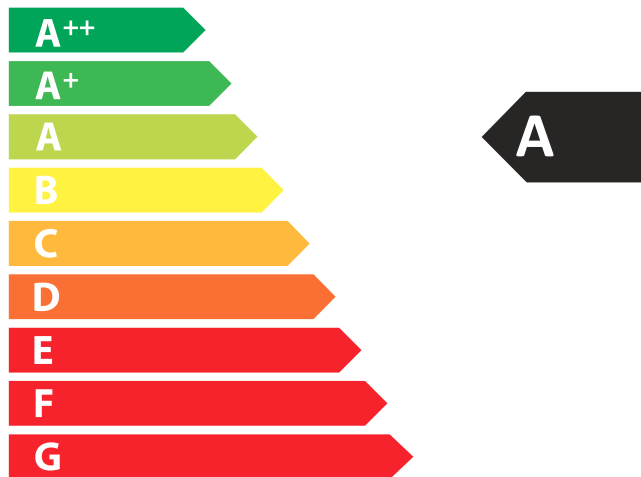

STOVAX

Vogue - Medium Eco -
MF

ENERG Y IJA
енергия · ενεργεια IE IA

STOVAX | VOGUE MEDIUM
ECO MF

7,00
kW

ENERGIA · ЕНЕРГИЯ · ΕΝΕΡΓΕΙΑ · ENERGIJA · ENERGY · ENERGIE · ENERGI

2015/1186

PM1521-1