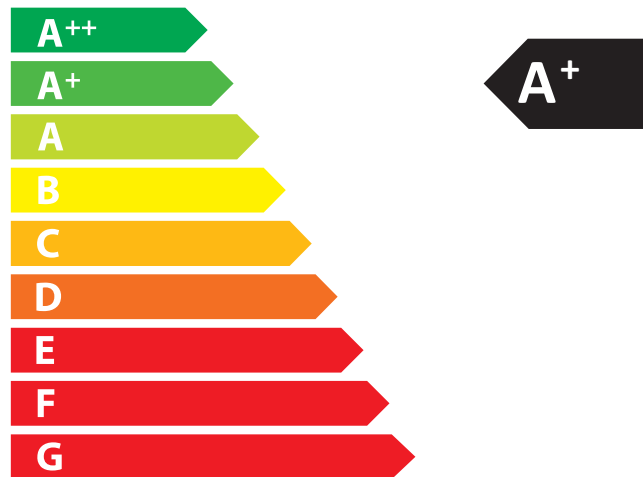

ENERG
енергия · ενέργεια

STOVAX | RIVA STUDIO 500W

4,90
kW

ENERGIA · ЕНЕРГИЯ · ΕΝΕΡΓΕΙΑ · ENERGIJA · ENERGY · ENERGIE · ENERGI

2015/1186

PM1461-1